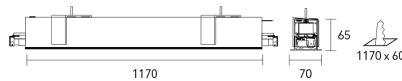

## INFORMACIÓN TÉCNICA

CÓDIGO	TIPO	POTENCIA	ZÓCALO	LÁMPARA
INF228C	Central	2x16 w	G5	T5 LED
INF228P	Puntera	2x16 w	G5	T5 LED
INF228	INDIVIDUAL	2 X16 w	G5	T5 LED

COLORES

T5 LED

## DIMENSIONES

INF228

INF228C