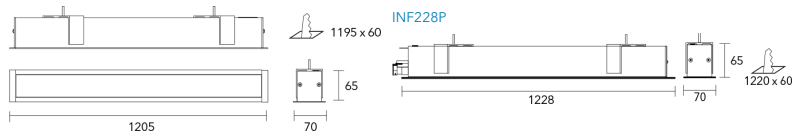

## INFORMACIÓN TÉCNICA

CÓDIGO	TIPO	POTENCIA	ZÓCALO	LÁMPARA
INF228C	Central	2x16 w	G5	T5 LED
INF228P	Puntera	2x16 w	G5	T5 LED
INF228	INDIVIDUAL	2 X16 w	G5	T5 LED

COLORES

T5 LED

## DIMENSIONES

INF228

INF228C